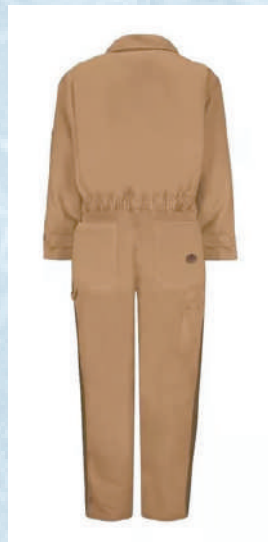

# OVEROL DE LONETA INSULADO CD32

CARACTERISTICAS:

REPELENTE A LAS MANCHAS

LIBERACIÓN DE HUMEDAD

FORRO ALCOCHADO

LONETA IMPERMEABLE

INDUSTRIAL

COLOR: